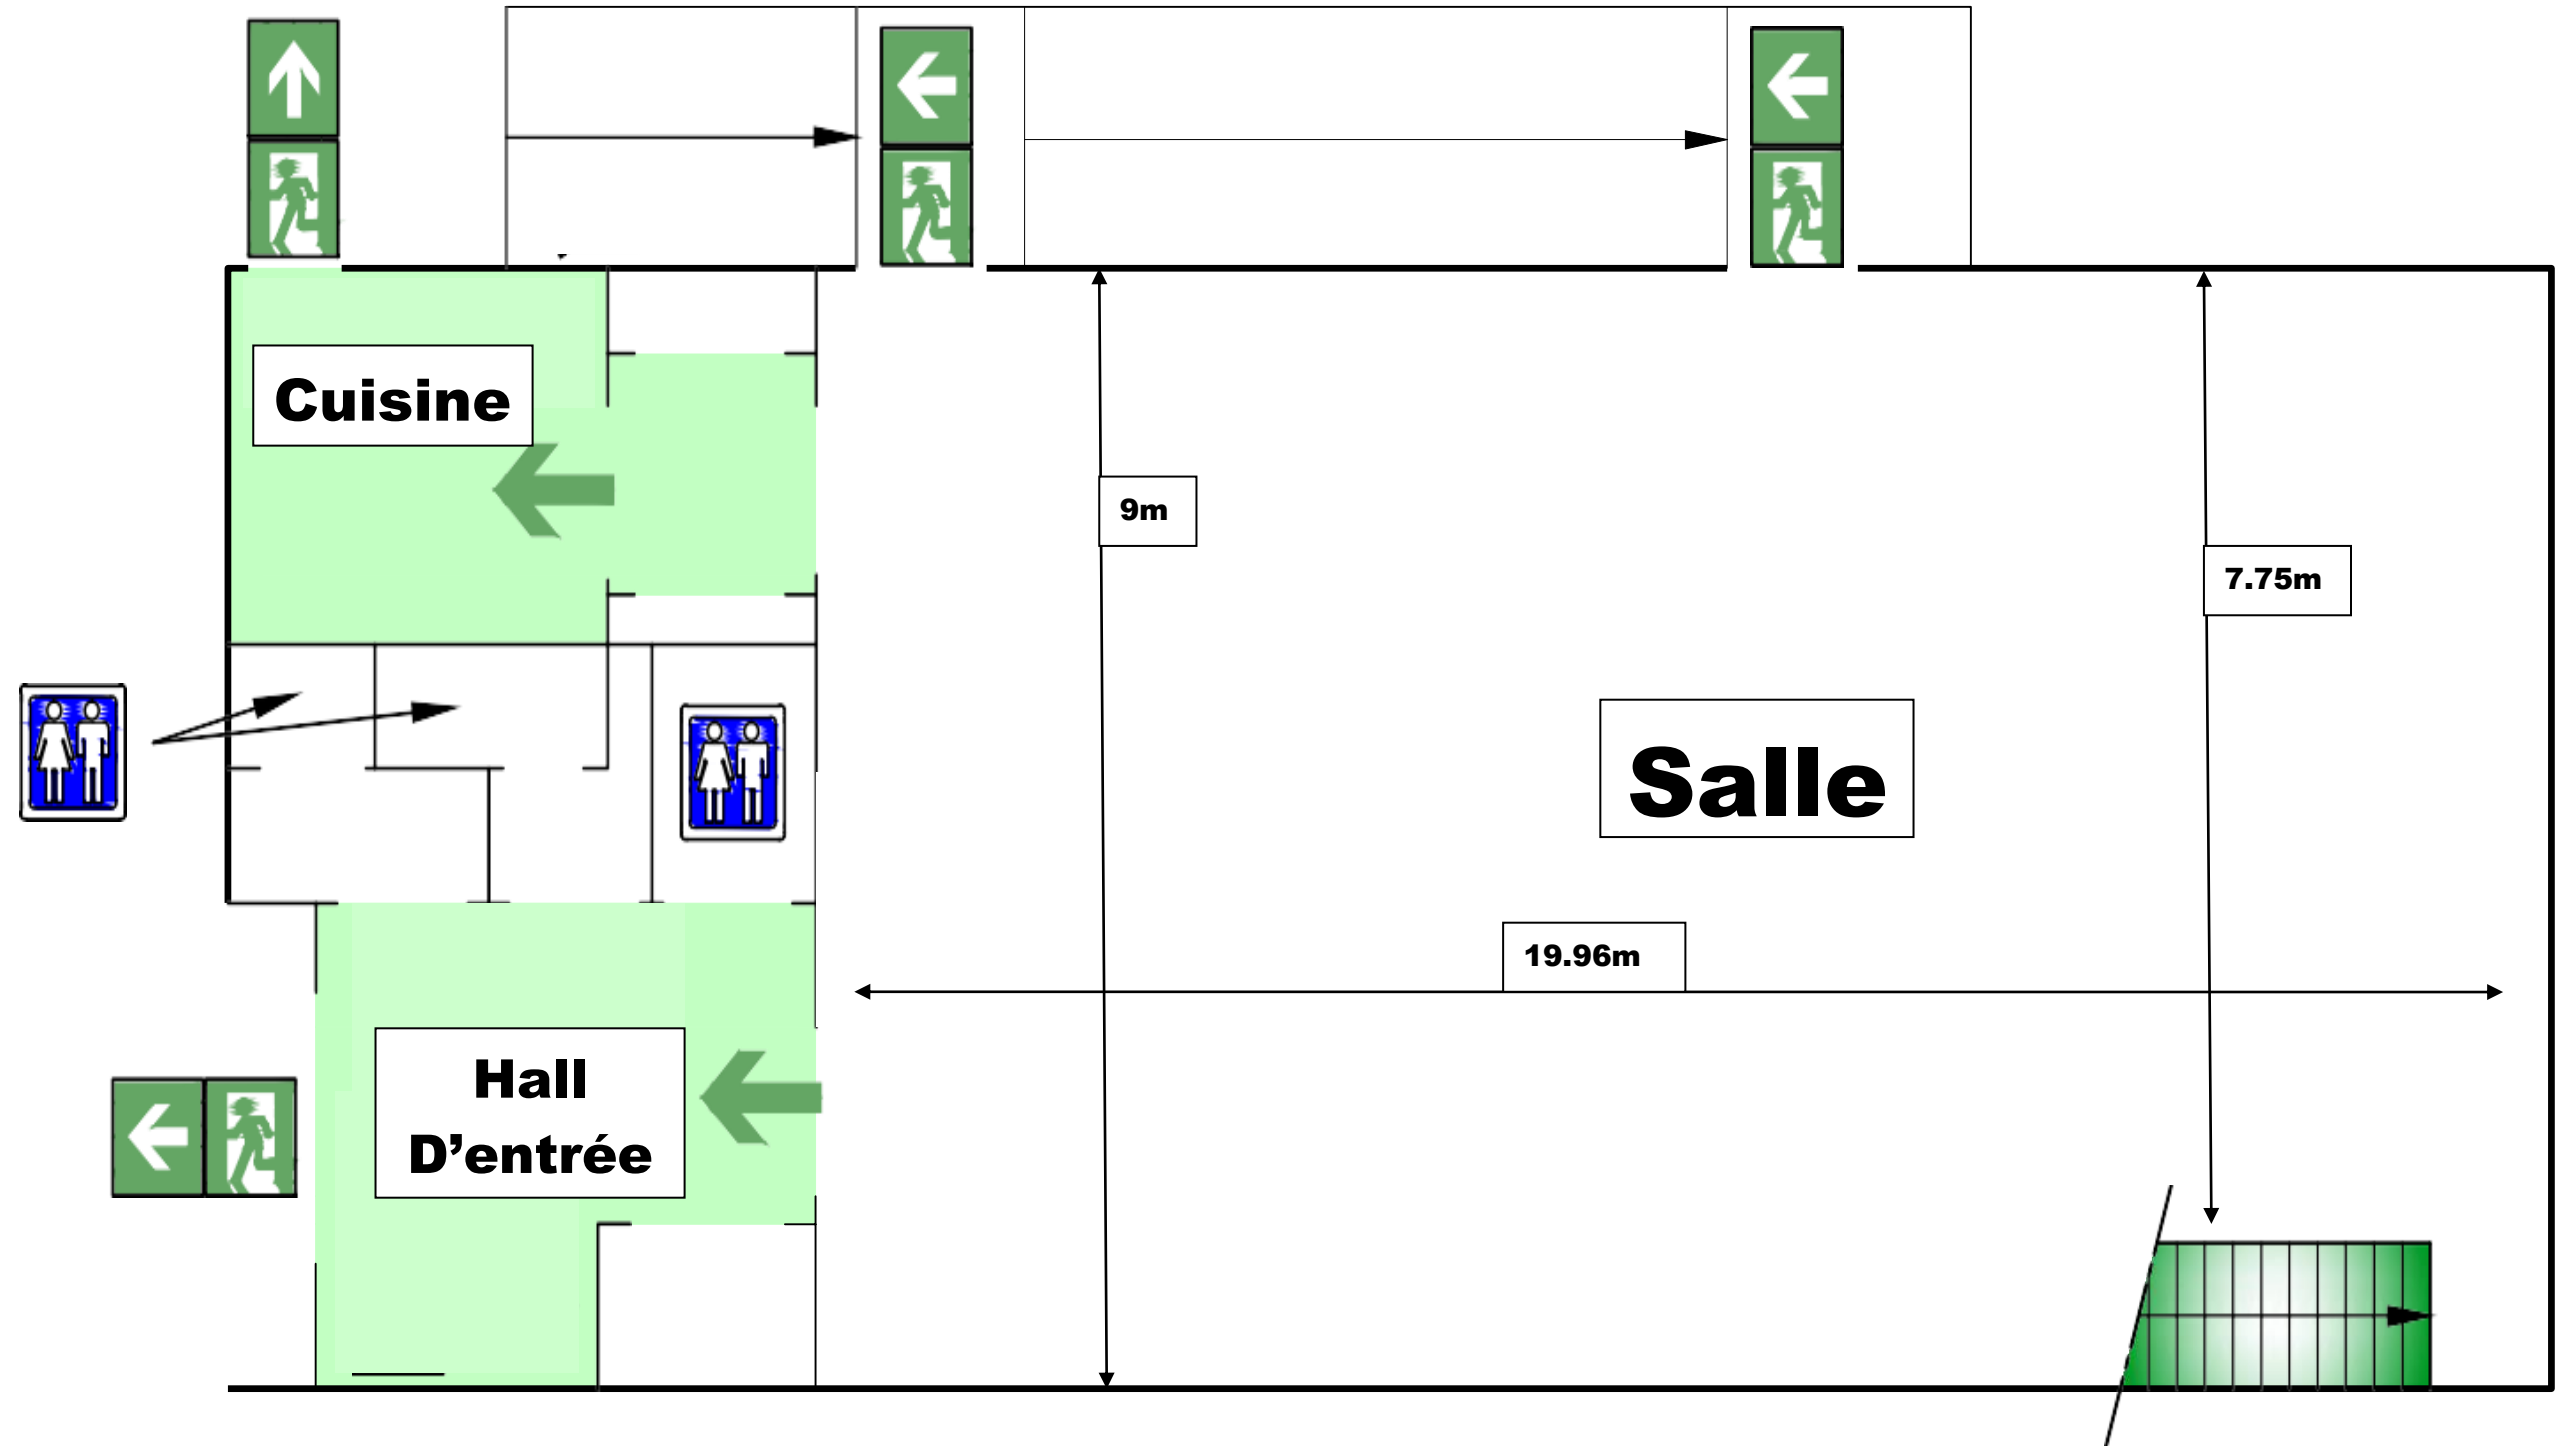

PLAN SALLE DES ANCIENS COMBATTANTS

47 rue du Général LECLERC 14790 Verson

u
e

d
u